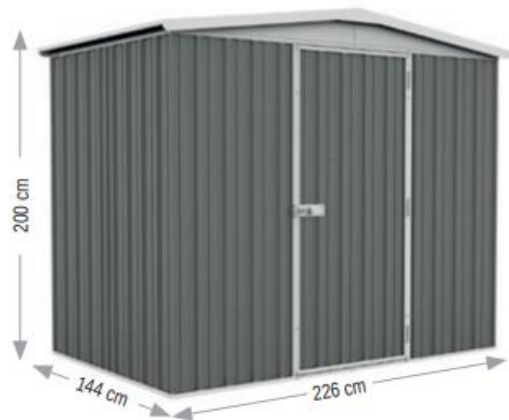

# Fraser 3,2 m<sup>2</sup>

Réf. **4887**

- 236 x 154 x H 200 cm
- Ext./ Out : 226 x 144 cm : **3,2 m<sup>2</sup>**
- Int./In : 222 x 140 cm : **3,2 m<sup>2</sup>**

**3,2 m<sup>2</sup>**

En partenariat avec  
In partnership with  
En asociación con  
In Partnerschaft mit  
In samenwerking met